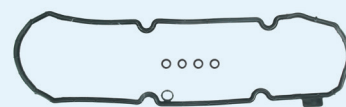

Juntas de Tampa de Válvulas

Dezembro 2023

Qualidade tem nome

Peças para Carburadores e Injeção Eletrônica

Lançamentos

LP-14035

FIAT

Uno
Palio
Strada
Todos Fire
1.0/1.4

LP-14390

FIAT

Palio
Uno
Idea
Todos
1.0
Tampa em Alumínio

LP-14694

FIAT

Mobi
Argo
Cronos
Todos
FireFly 1.0
3cc 6v

LP-14694 KT

FIAT

Kit Junta Tampa
de Válvulas
Mobi
Argo
Cronos
Todos
FireFly 1.0
3cc 6v

LP-14695

FIAT

Mobi
Argo
Cronos
Todos
Fire Fly 1.3
4cc 8v

LP-14695 KT

FIAT

Kit Junta Tampa
de Válvulas
Mobi
Argo
Cronos
Todos
Fire Fly 1.3
4cc 8v