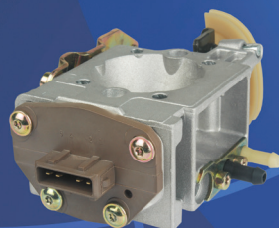

CORPO DE BORBOLETA

Qualidade tem nome

Peças para Carburadores
e Injeção Eletrônica

1000

LP-103585/1000 REF: H8200067219
7701051585
8200166870/ H820067219

Renault
Clio 1.0 16v Gasolina
2001 | 2005

Peugeot
206 1.0 16v Gasolina

Corpo de Borboleta

REF: 44SMV5B
030133062F

VW

Fox Motor 1.0 11/2012 |
Gol Motor 1.0 11/2012 |
Voyage Motor 1.0 11/2012 |
Kombi Motor 1.4 11/2012 |
Modelos Flex**1017****LP-103406/1017**

Corpo de borboleta

REF:
343.521.0513

FIAT	Tipo 1.6	1992
RENAULT	Clio 1.6/1.8 SPI	1995 1996
	R19 1.6/1.8 SPI	1995 1996
VW	Golf GL 1.8 Monoponto	1996

**SUBSTITUIR O
ACIONAMENTO PELO
ORIGINAL**

1020**LP-103031/1020**

Corpo de Borboleta