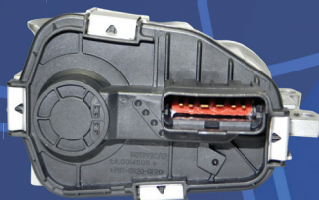

CORPO DE BORBOLETA

Qualidade tem nome

Peças para Carburadores
e Injeção Eletrônica

1000

LP-103585/1000 REF: H8200067219
7701051585
8200166870/ H820067219

Renault
Clio 1.0 16v Gasolina
2001 | 2005

Peugeot
206 1.0 16v Gasolina