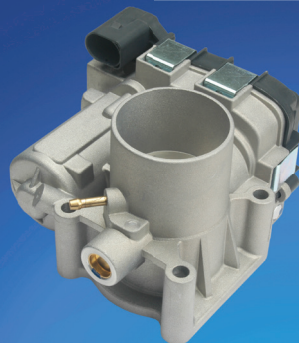

CORPO DE BORBOLETA

Qualidade tem nome

Peças para Carburadores
e Injeção Eletrônica

1000

LP-103585/1000 REF: H8200067219
7701051585
8200166870/ H820067219

Renault
Clio 1.0 16v Gasolina
2001 | 2005

Peugeot
206 1.0 16v Gasolina

Corpo de Borboleta

REF: 44SMV5B
030133062F

VW

Fox Motor 1.0 11/2012 |
Gol Motor 1.0 11/2012 |
Voyage Motor 1.0 11/2012 |
Kombi Motor 1.4 11/2012 |
Modelos Flex**1017****LP-103406/1017**

Corpo de borboleta