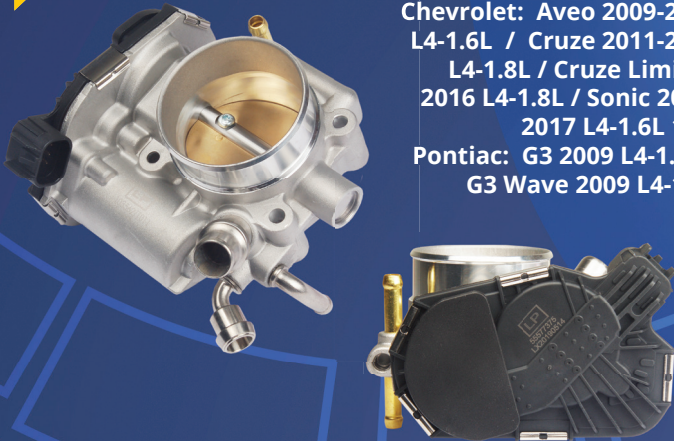

1011

LP-103562/1011

REF: 55577375
0.280.750.562

Chevrolet: Aveo 2009-2011
L4-1.6L / Cruze 2011-2015
L4-1.8L / Cruze Limited
2016 L4-1.8L / Sonic 2012-
2017 L4-1.6L 1.8L
Pontiac: G3 2009 L4-1.6L /
G3 Wave 2009 L4-1.6L