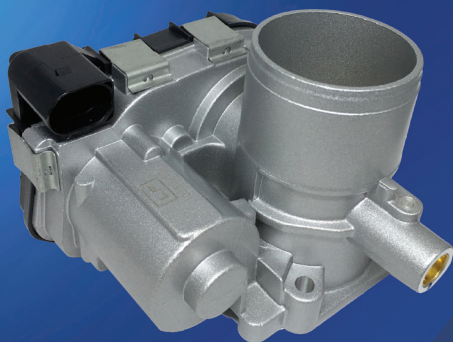

1004

LP-103810/1004

REF: 55227810
36GTE3F/8

Fiat
Uno Way/Uno Vivace
1.0 Flex