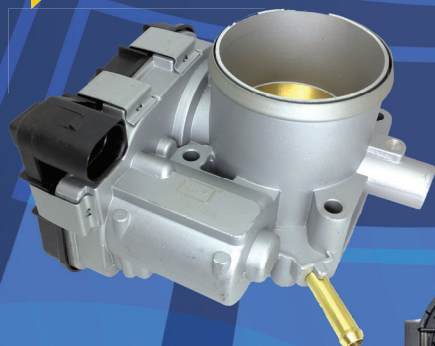

CORPO DE BORBOLETA

Qualidade tem nome

Peças para Carburadores
e Injeção Eletrônica

1000

LP-103585/1000 REF: H8200067219
7701051585
8200166870/ H820067219

Renault
Clio 1.0 16v Gasolina
2001 | 2005

Peugeot
206 1.0 16v Gasolina

1002

LP-103065/1002 REF: 030.133.064D

Volkswagen
Gol/Parati 1.0 MI 8v

1001

LP-103064/1001 REF: 030.133.064F

Volkswagen
Gol/Parati 1.0 MI 16v

1003

LP-103062/1003 REF: 408238371004
030.133.062D

Volkswagen
Gol/Fox 1.0 Flex

www.lp.ind.br

(11)2914-8984

1004**LP-103810/1004**REF: 55227810
36GTE3F/8Fiat
Uno Way/Uno Vivace
1.0 Flex**1007****LP-103102/1007**REF: SMF00102
789.840.722.102-8
Short Code: 40SMF1Fiat
Palio/Siena 1.0 16v. Fire 2001**1005****LP-103806/1005**REF: 44Gte
44Gte3f1 55227806
Tbi Fiat 1.4 FlexFiat
Novo Uno Atractive 1.4 2011/...
Novo Uno Economy 1.4 2012/...
Novo Uno Way 1.4 2011/...
Novo Uno Sporting 1.4 2012/...**1008****LP-103785/1008**REF: SMG00202
93.313.785
Short Code: 48SMG2Fiat
Palio/Siena/Dobló 1.8 8v
Flex 2004**1006****LP-103625/1006**REF: 50GTE
50GTE3F1/50GTE3F1D
88800668776 /5223625Fiat
Palio/Bravo/Punto
Dobló/Línea 1.8 16v
ETorq 2011**1009****LP-103228/1009**