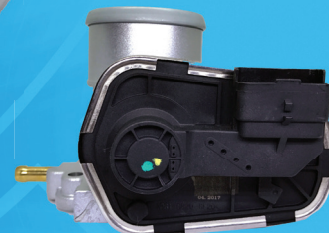

CORPO DE BORBOLETA

Qualidade tem nome

Peças para Carburadores
e Injeção Eletrônica

1000

LP-103585/1000 REF: H8200067219
7701051585
8200166870/ H820067219

Renault
Clio 1.0 16v Gasolina
2001 | 2005

Peugeot
206 1.0 16v Gasolina

Volkswagen
Gol/Fox 1.0 Flex

www.lp.ind.br

(11)2914-8984

1004**LP-103810/1004**REF: 55227810
36GTE3F/8Fiat
Uno Way/Uno Vivace
1.0 Flex**1007****LP-103102/1007**REF: SMF00102
789.840.722.102-8
Short Code: 40SMF1Fiat
Palio/Siena 1.0 16v. Fire 2001**1005****LP-103806/1005**REF: 44Gte
44Gte3f1 55227806
Tbi Fiat 1.4 FlexFiat
Novo Uno Atractive 1.4 2011/...
Novo Uno Economy 1.4 2012/...
Novo Uno Way 1.4 2011/...
Novo Uno Sporting 1.4 2012/...**1008****LP-103785/1008**REF: SMG00202
93.313.785
Short Code: 48SMG2Fiat
Palio/Siena/Dobló 1.8 8v
Flex 2004**1006****LP-103625/1006**REF: 50GTE
50GTE3F1/50GTE3F1D
88800668776 /5223625Fiat
Palio/Bravo/Punto
Dobló/Línea 1.8 16v
ETorq 2011**1009****LP-103228/1009**