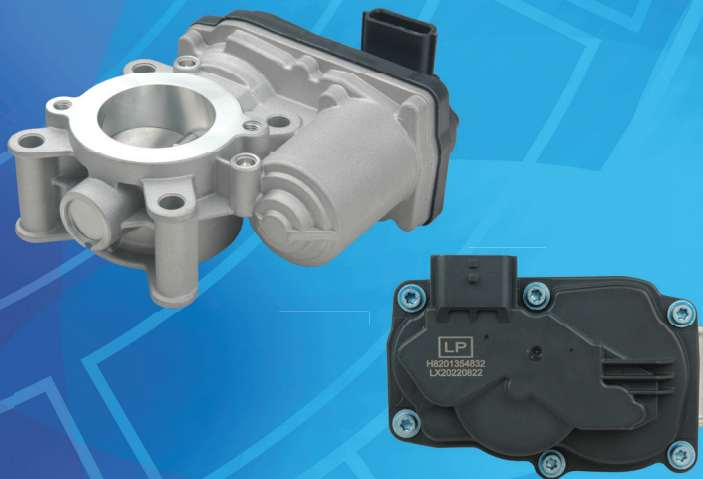

LP-103832/1044

Corpo de Borboleta

REF: H8201354832
161208729R | A2C37725700

RENAULT Logan 1.0 12v
Sandero 1.0 12v