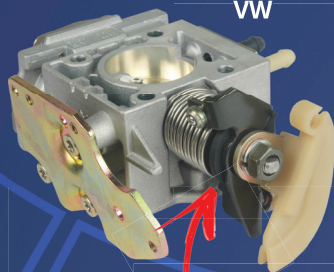

Corpo de Borboleta

REF: 44SMV5B
030133062F

VW

Fox Motor 1.0 11/2012 |
Gol Motor 1.0 11/2012 |
Voyage Motor 1.0 11/2012 |
Kombi Motor 1.4 11/2012 |
Modelos Flex**1017****LP-103406/1017**

Corpo de borboleta

REF:
343.521.0513

FIAT	Tipo 1.6	1992
RENAULT	Clio 1.6/1.8 SPI	1995 1996
	R19 1.6/1.8 SPI	1995 1996
VW	Golf GL 1.8 Monoponto	1996

**SUBSTITUIR O
ACIONAMENTO PELO
ORIGINAL**

1020**LP-103031/1020**

Corpo de Borboleta