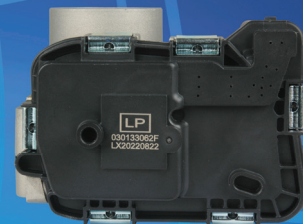

1016

LP-103508/1016

REF:
0.280.750.508

REF:

GM
Agile 1.4 Flex 2010 em Diante
Celta 1.4 Flex
Cobalt 1.4 Flex 2012 Em Diante
Montana 1.4 Flex 2011 em Diante
Prisma 1.4 Flex
Onix 1.4 Flex

1019

LP-103030/1019

Corpo de Borboleta

REF: 44SMV5B
030133062F

VW

Fox Motor 1.0 11/2012 |
Gol Motor 1.0 11/2012 |
Voyage Motor 1.0 11/2012 |
Kombi Motor 1.4 11/2012 |
Modelos Flex

1017

LP-103406/1017

Corpo de borboleta

REF:
343.521.0513

FIAT	Tipo 1.6	1992 |
RENAULT	Clio 1.6/1.8 SPI	1995 | 1996
	R19 1.6/1.8 SPI	1995 | 1996
VW	Golf GL 1.8 Monoponto	1996 |

**SUBSTITUIR O
ACIONAMENTO PELO
ORIGINAL**

1020

LP-103031/1020

Corpo de Borboleta

REF: 44GTE3V/C
03Q 133 062G
030 133 062J

VW

Gol G6
Novo Fox 1.0 8v

1018

LP-103036/1018

Corpo de Borboleta

REF: 0 280 750 036
06A133062BD
06A133062BC

AUDI	Audi TT/TTS Coupe/ Roadster	1999 | 2006
	Audi A3/S3 Sportback	2001 | 2003

SEAT	Ibiza Cordoba /Vario	1999 | 2002

VW	Golf 1.8T	

1021

LP-103061/1021

Corpo de Borboleta

REF: 0 280 750 061
S20156 | TB1060 | 67-4006
06A133062Q | 06A133062D

VW

Golf IV
Jetta Beetle 2.0L 2002 | 2005

1022

LP-103032/1022

Corpo de Borboleta

REF: A2C82725700
04C133062H | A2C82725700

VW

Up 1.0 Flex
Gol
Voyage G7 1.0 12V 3cc
Flex

www.lp.ind.br

(11)2914-8984