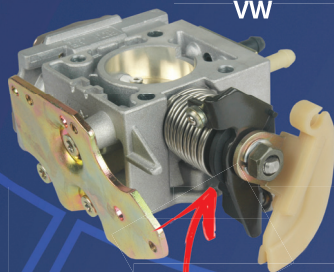

1019**LP-103030/1019**

Corpo de Borboleta

REF: 44SMV5B
030133062F

VW

Fox Motor 1.0 11/2012 |
 Gol Motor 1.0 11/2012 |
 Voyage Motor 1.0 11/2012 |
 Kombi Motor 1.4 11/2012 |
 Modelos Flex

**1017****LP-103406/1017**

Corpo de borboleta

REF:
343.521.0513

FIAT Tipo 1.6 1992 |

RENAULT Clio 1.6/1.8 SPI 1995 | 1996
 R19 1.6/1.8 SPI 1995 | 1996

VW Golf GL 1.8 Monoponto 1996 |

**SUBSTITUIR O
 ACIONAMENTO PELO
 ORIGINAL**

1020**LP-103031/1020**