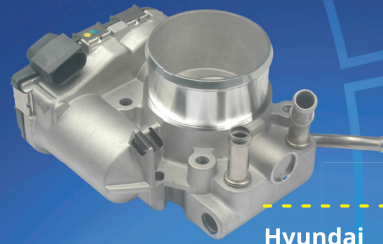

**Novo!****www.lp.ind.br****(11)2914-8984**

1046**LP-103280/1046**

Corpo de Borboleta

24585280AA
24578817b**GM**

Onix e Prisma 1.0 Flex 2011 | 2019

**Novo!****1049****LP-103100/1049**

Corpo de Borboleta

35100-2B180
2A15121Y
9045020001**KIA**Forte 5 SX Hatchback 2017 |
4-Door 1.6L 1591CC
97Cu. In. I4 GAS DOHC
TurbochargedForte Koup 2017 |
SX Coupe 2-Door
1.6L 1591CC 97Cu. In. I4
GAS DOHC Turbochar-
ged**Hyundai**Veloster Base Hat- 2013 |
chback 3-Door
1.6L 1591CC 97Cu. In.
I4 GAS DOHC Naturally
AspiratedVeloster Turbo Hat- 2013 |
chback 3-Door
1.6L 1591CC 97Cu. In. I4
GAS DOHC Turbochar-
gedVeloster RE:FLEX 2014 |
Hatchback 3-Door
1.6L 1591CC 97Cu. In.
I4 GAS DOHC Naturally
AspiratedVeloster Turbo Hat- 2014 |
chback 3-Door
1.6L 1591CC 97Cu. In. I4
GAS DOHC Turbochar-
gedVeloster Base Hat- 2015 |
chback 3-Door
1.6L 1591CC 97Cu. In.
I4 GAS DOHC Naturally
AspiratedVeloster RE:FLEX 2015 |
Hatchback 3-Door
1.6L 1591CC 97Cu. In.
I4 GAS DOHC Naturally
Aspirated**1047****LP-103839/1047**

Corpo de Borboleta

12670839
12627217
12669073**GM**S10 Cab Dupla 2018 | 2022
Corpo da válvula de
aceleração (com sensor)
(Motor gasol. 4 cil, 2.5L,
SIDI, DOHC, VVT)S10 Cab Dupla 2015 | 2017
Corpo da válvula de
aceleração (com sensor)
(Motor gasol. 4 cil,
2.5L, SIDI, DOHC, VVT /
Transm. manual 6 vel.
4.45 1ª)S10 Cab Simples 2018 | 2022
Corpo da válvula de
aceleração (com sensor)
(Motor gasol. 4 cil, 2.5L,
SIDI, DOHC, VVT)S10 Cab Simples 2015 | 2017
Corpo da válvula de
aceleração (com sensor)
(Motor gasol. 4 cil,
2.5L, SIDI, DOHC, VVT /
Transm. manual 6 vel.
4.45 1ª)**Novo!****1048****LP-103134/1048**