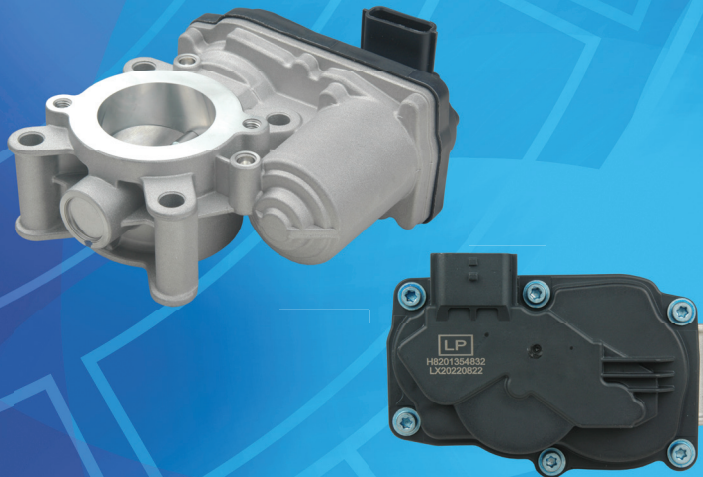

LP-103832/1044

Corpo de Borboleta

REF: H8201354832
161208729R | A2C37725700

RENAULT Logan 1.0 12v
Sander 1.0 12v