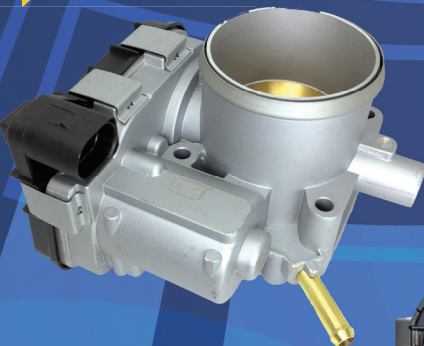

CORPO DE BORBOLETA

Qualidade tem nome

Peças para Carburadores
e Injeção Eletrônica

1000

LP-103585/1000 REF: H8200067219
7701051585
8200166870/ H820067219

Renault
Clio 1.0 16v Gasolina
2001 | 2005

Peugeot
206 1.0 16v Gasolina

1002

LP-103065/1002 REF: 030.133.064D

Volkswagen
Gol/Parati 1.0 MI 8v

1001

LP-103064/1001 REF: 030.133.064F

Volkswagen
Gol/Parati 1.0 MI 16v

1003

LP-103062/1003 REF: 408238371004
030.133.062D

Volkswagen
Gol/Fox 1.0 Flex

www.lp.ind.br

(11)2914-8984

1004**LP-103810/1004**REF: 55227810
36GTE3F/8Fiat
Uno Way/Uno Vivace
1.0 Flex**1007****LP-103102/1007**REF: SMF00102
789.840.722.102-8
Short Code: 40SMF1Fiat
Palio/Siena 1.0 16v. Fire 2001**1005****LP-103806/1005**REF: 44Gte
44Gte3f1 55227806
Tbi Fiat 1.4 FlexFiat
Novo Uno Atractive 1.4 2011/...
Novo Uno Economy 1.4 2012/...
Novo Uno Way 1.4 2011/...
Novo Uno Sporting 1.4 2012/...**1008****LP-103785/1008**REF: SMG00202
93.313.785
Short Code: 48SMG2Palio/Siena/Dobló 1.8 8v
Flex 2004**1006****LP-103625/1006**REF: 50GTE
50GTE3F1/50GTE3F1D
88800668776 /5223625Fiat
Palio/Bravo/Punto
Dobló/Línea 1.8 16v
ETorq 2011**1009****LP-103228/1009**