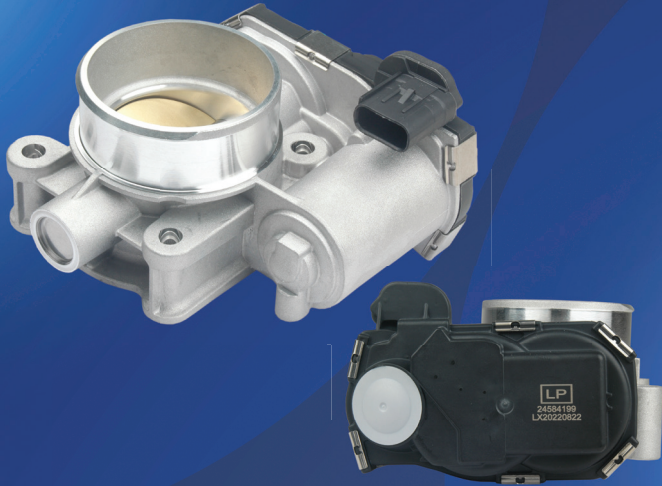

1029

LP-103199/1029

REF: 24584199 | 24578810

Corpo de Borboleta

GM

Onix 1.4 SPE/4 Flex 2013 | 2022
Prisma 1.4 SPE/4 Flex 2013 | 2021