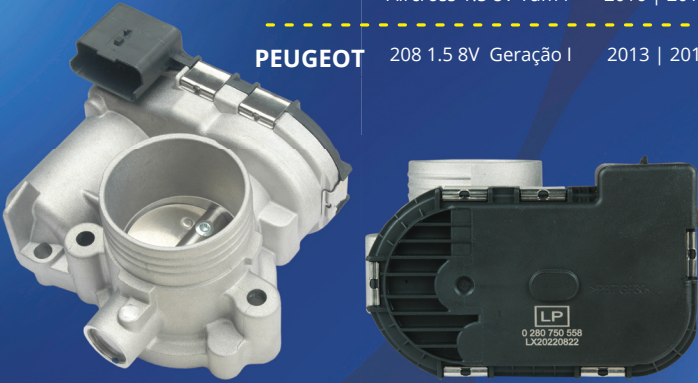

1041

LP-103558/1041

Corpo de Borboleta

REF: 280750558
9674385780

CITROËN C3 1.5 8V Geração II 2013 | 2017
C3 Picasso 1.5 8V Tum4 2012 | 2015
Aircross 1.5 8V Tum4 2016 | 2017

PEUGEOT 208 1.5 8V Geração I 2013 | 2016