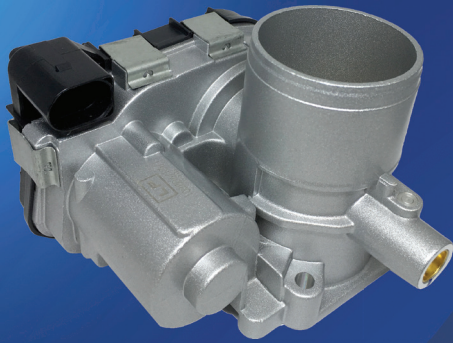

1004

LP-103810/1004

REF: 55227810
36GTE3F/8

Fiat
Uno Way/Uno Vivace
1.0 Flex