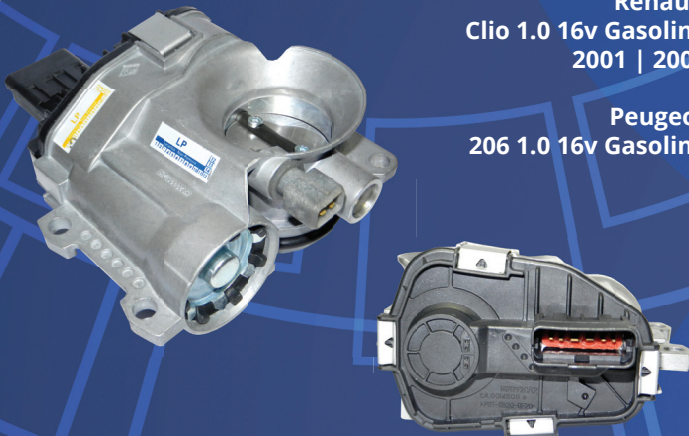

CORPO DE BORBOLETA

Qualidade tem nome

Peças para Carburadores
e Injeção Eletrônica

1000

LP-103585/1000 REF: H8200067219
7701051585
8200166870/ H820067219

Renault
Clio 1.0 16v Gasolina
2001 | 2005

Peugeot
206 1.0 16v Gasolina

1002

LP-103065/1002 REF: 030.133.064D

Volkswagen
Gol/Parati 1.0 MI 8v

1001

LP-103064/1001 REF: 030.133.064F

Volkswagen
Gol/Parati 1.0 MI 16v

1003

LP-103062/1003 REF: 408238371004
030.133.062D