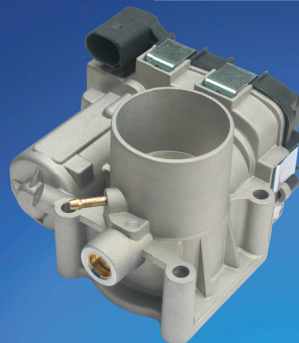

CORPO DE BORBOLETA

Qualidade tem nome

Peças para Carburadores
e Injeção Eletrônica

1000

LP-103585/1000 REF: H8200067219
7701051585
8200166870/ H820067219

Renault
Clio 1.0 16v Gasolina
2001 | 2005

Peugeot
206 1.0 16v Gasolina

1019**LP-103030/1019**

Corpo de Borboleta

REF: 44SMV5B
030133062F

VW

Fox Motor 1.0 11/2012 |
 Gol Motor 1.0 11/2012 |
 Voyage Motor 1.0 11/2012 |
 Kombi Motor 1.4 11/2012 |
 Modelos Flex

**1017****LP-103406/1017**

Corpo de borboleta

REF:
343.521.0513

FIAT Tipo 1.6 1992 |

RENAULT Clio 1.6/1.8 SPI 1995 | 1996
 R19 1.6/1.8 SPI 1995 | 1996

VW Golf GL 1.8 Monoponto 1996 |

**SUBSTITUIR O
 ACIONAMENTO PELO
 ORIGINAL**

1020**LP-103031/1020**